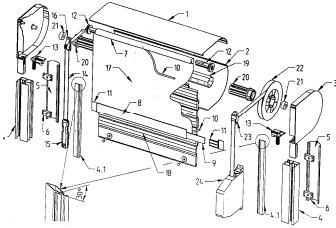

## Vorbauelemente Stecksystem Rundkasten

Bitte faxen an:  
**07141-70170-30**

**Kommission:** \_\_\_\_\_

Absender (Stempel)

Datum: \_\_\_\_\_ Unterschrift: \_\_\_\_\_

<b>Führungsschiene:</b> 52 x 22 <input type="checkbox"/> breit F 3 45 x 22 <input type="checkbox"/> schmal F 5, max. Breite 120 cm 86 x 22 <input type="checkbox"/> doppel DF 3 F Nr.: <input type="checkbox"/> Sonderschiene <input type="checkbox"/> Lochung <input type="checkbox"/> Lochung	<b>Ausführung Kasten:</b> <input type="checkbox"/> stranggepresst <input type="checkbox"/> Kasten kurz <input type="checkbox"/> Kasten lang <input type="checkbox"/> Sonderfarbe RAL: _____	<b>Farbe:</b> <input type="checkbox"/> RAL 9016 <input type="checkbox"/> RAL 8014 <input type="checkbox"/> RAL 7016 <input type="checkbox"/> C-0 eloxiert <input type="checkbox"/> C-33 eloxiert <input type="checkbox"/> C-34 eloxiert <input type="checkbox"/> Sonderfarbe	<b>Panzer:</b> <input type="checkbox"/> K 26 <input type="checkbox"/> K 37 <input type="checkbox"/> A 37 <input type="checkbox"/> A 44 <input type="checkbox"/> K 37 R (mikroperf.) <input type="checkbox"/>	<b>Farbe:</b> <input type="checkbox"/> weiß <input type="checkbox"/> hellgrau <input type="checkbox"/> hellbeige <input type="checkbox"/> braun <input type="checkbox"/>
--	--	---	--	---